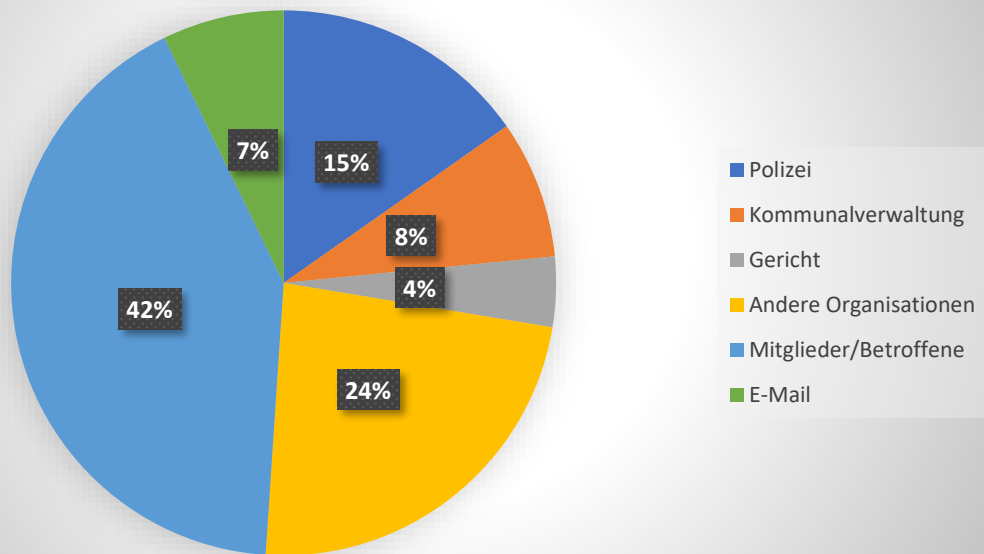

Die Rechtberatung der Women's Foundation Nepal von 2017-2021 in Diagrammen

Anmerkung: niedrigere Zahlen in 2021 erklären sich aus dem mehrmonatigen Lockdown

Herkunft der Fälle

Fälle gelöst durch...